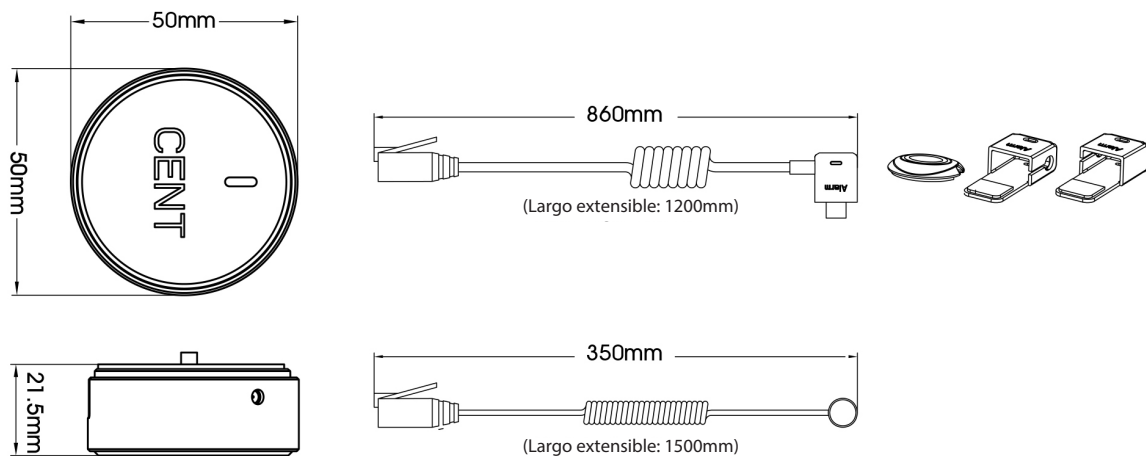

Solución de protección

(no se necesita conectar con una fuente de alimentación)

Especificaciones

- Color: Blanco o negro
- Superficie: brillante
- Material: Aluminio y PC
- Volumen de alarma: $\geq 95\text{dB}$
- Batería: CR2032
- Vida útil batería: 1 año

Aplicaciones:

Orden de productos:

Foto	Código	Descripción	Aplicación
	SD108	CENTro	Celular, tablet
	SD330	Cable mini sensor - 1500mm blanco o negro	Productos pequeños
	SD511	Sensor micro USB 90° Cable LED 1200mm Blanco	Samsung, LG, HTC, Nokia, etc.