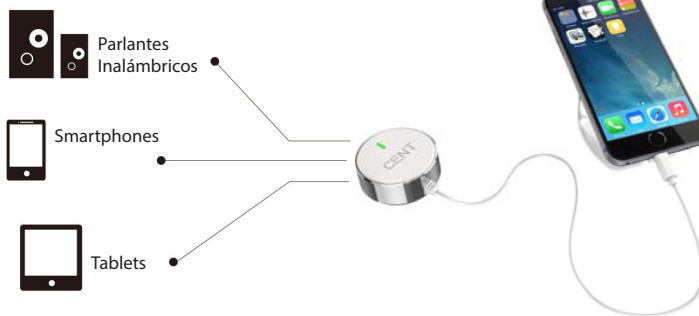

CENTro

Seguridad y Energía

CENTro™ proporciona seguridad y carga para diferentes tipos de mercancía, como cámara de video inalámbrica, teclados, notebooks, smartphones, etc. La batería interna es suficiente para la configuración de alarma y un adaptador externo proporciona alimentación para la mercancía.

Principales Características

- Instalación en segundos
- Solución por encima del mostrador
- Protege cualquier dispositivo digital con el correspondiente cable
- Aspecto visual intuitivo y ordenado

Aplicaciones:

Solución de protección

(no se necesita conectar con una fuente de alimentación)

Especificaciones

- Color: Blanco o negro
- Superficie: brillante
- Material: Aluminio y PC
- Volumen de alarma: $\geq 95\text{dB}$
- Batería: CR2032
- Vida útil batería: 1 año

Aplicaciones:

Orden de productos:

Foto	Código	Descripción	Aplicación
	SD108	CENTro	Celular, tablet
	SD330	Cable mini sensor - 1500mm blanco o negro	Productos pequeños
	SD511	Sensor micro USB 90° Cable LED 1200mm Blanco	Samsung, LG, HTC, Nokia, etc.