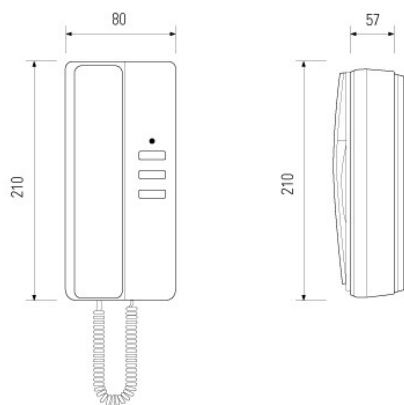

### Características

- *Montura: De superficie.*
- *Cableado: Puerta: 2 cables (timbre) / auricular 5 cables (melodía).*
- *Máxima Distancia de Cableado: Ø0.6 cable simple: 300m / 5C-2V cable coaxial: 500m.*
- *Temperatura de Operación: 0 °C a 50 °C.*
- *Requisito de Alimentación: AC 110V - 220V (± 10%).*
- *Color: Blanco*
- *Consumo de Energía: 150mA.*
- *Dimensiones: 92 mm (W) x 210 mm (H) x 57 mm (D).*