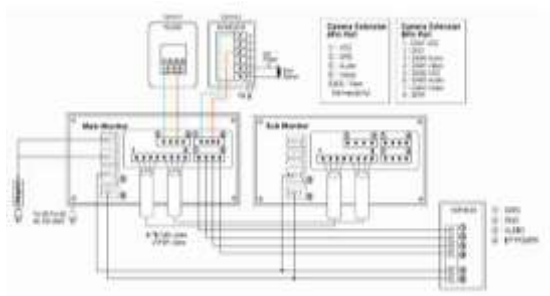

FICHA TÉCNICA

KCV-801R + KC-MC30

KOCOM
Digital Home Network System

Descripción

Comunicación y monitoreo de puerta.
Apertura de puerta durante comunicación.
Función de intercomunicador entre las extensiones de unidades interiores.
Conexión con hasta 2 cámaras de puerta, 2 monitores y 2 de audio del teléfono sub (KDP-602G).
4 melodías de selección

Características

Dispositivos Compatibles: KDP-602G / KVM-301 / KCV-801 / KC-MC30 / KC-MC31.
Pantalla: Color 7" LCD (NTSC / PAL cambio automático).
Montura: De superficie.
Sistema de Comunicación: Conversación duplex.
Cableado: 4 cables (cámara) / 6 cables (audio de teléfono) / 8 cables (teléfono).
Máxima Distancia de Cableado: \varnothing 0.65 cable simple: 100m / 5C-2V cable coaxial: 150m.
Temperatura de Operación: 0 °C a 50 °C.
Requisito de Alimentación: 100V - 240V.
Consumo de Energía: 12W máximo / 2W en modo de espera.
Color: Blanco.
Dimensiones: 290 mm (W) x 170 mm (H) x 36 mm (D).