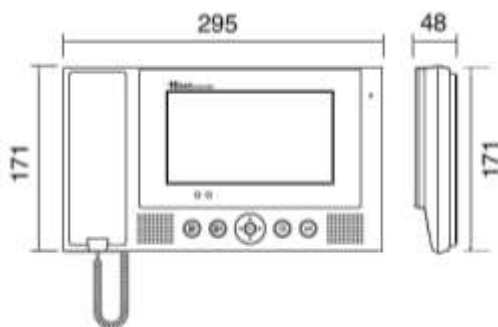

FICHA TÉCNICA

KCV-801R + KC-MC30

KOCOM
Digital Home Network System

Descripción

Comunicación y monitoreo de puerta.
Apertura de puerta durante comunicación.
Función de intercomunicador entre las extensiones de unidades interiores.
Conexión con hasta 2 cámaras de puerta, 2 monitores y 2 de audio del teléfono sub (KDP-602G).
4 melodías de selección

Características

Dispositivos Compatibles: KDP-602G / KVM-301 / KCV-801 / KC-MC30 / KC-MC31.
Pantalla: Color 7" LCD (NTSC / PAL cambio automático).
Montura: De superficie.
Sistema de Comunicación: Conversación duplex.
Cableado: 4 cables (cámara) / 6 cables (audio de teléfono) / 8 cables (teléfono).
Máxima Distancia de Cableado: \varnothing 0.65 cable simple: 100m / 5C-2V cable coaxial: 150m.
Temperatura de Operación: 0 °C a 50 °C.
Requisito de Alimentación: 100V - 240V.
Consumo de Energía: 12W máximo / 2W en modo de espera.
Color: Blanco.
Dimensiones: 290 mm (W) x 170 mm (H) x 36 mm (D).