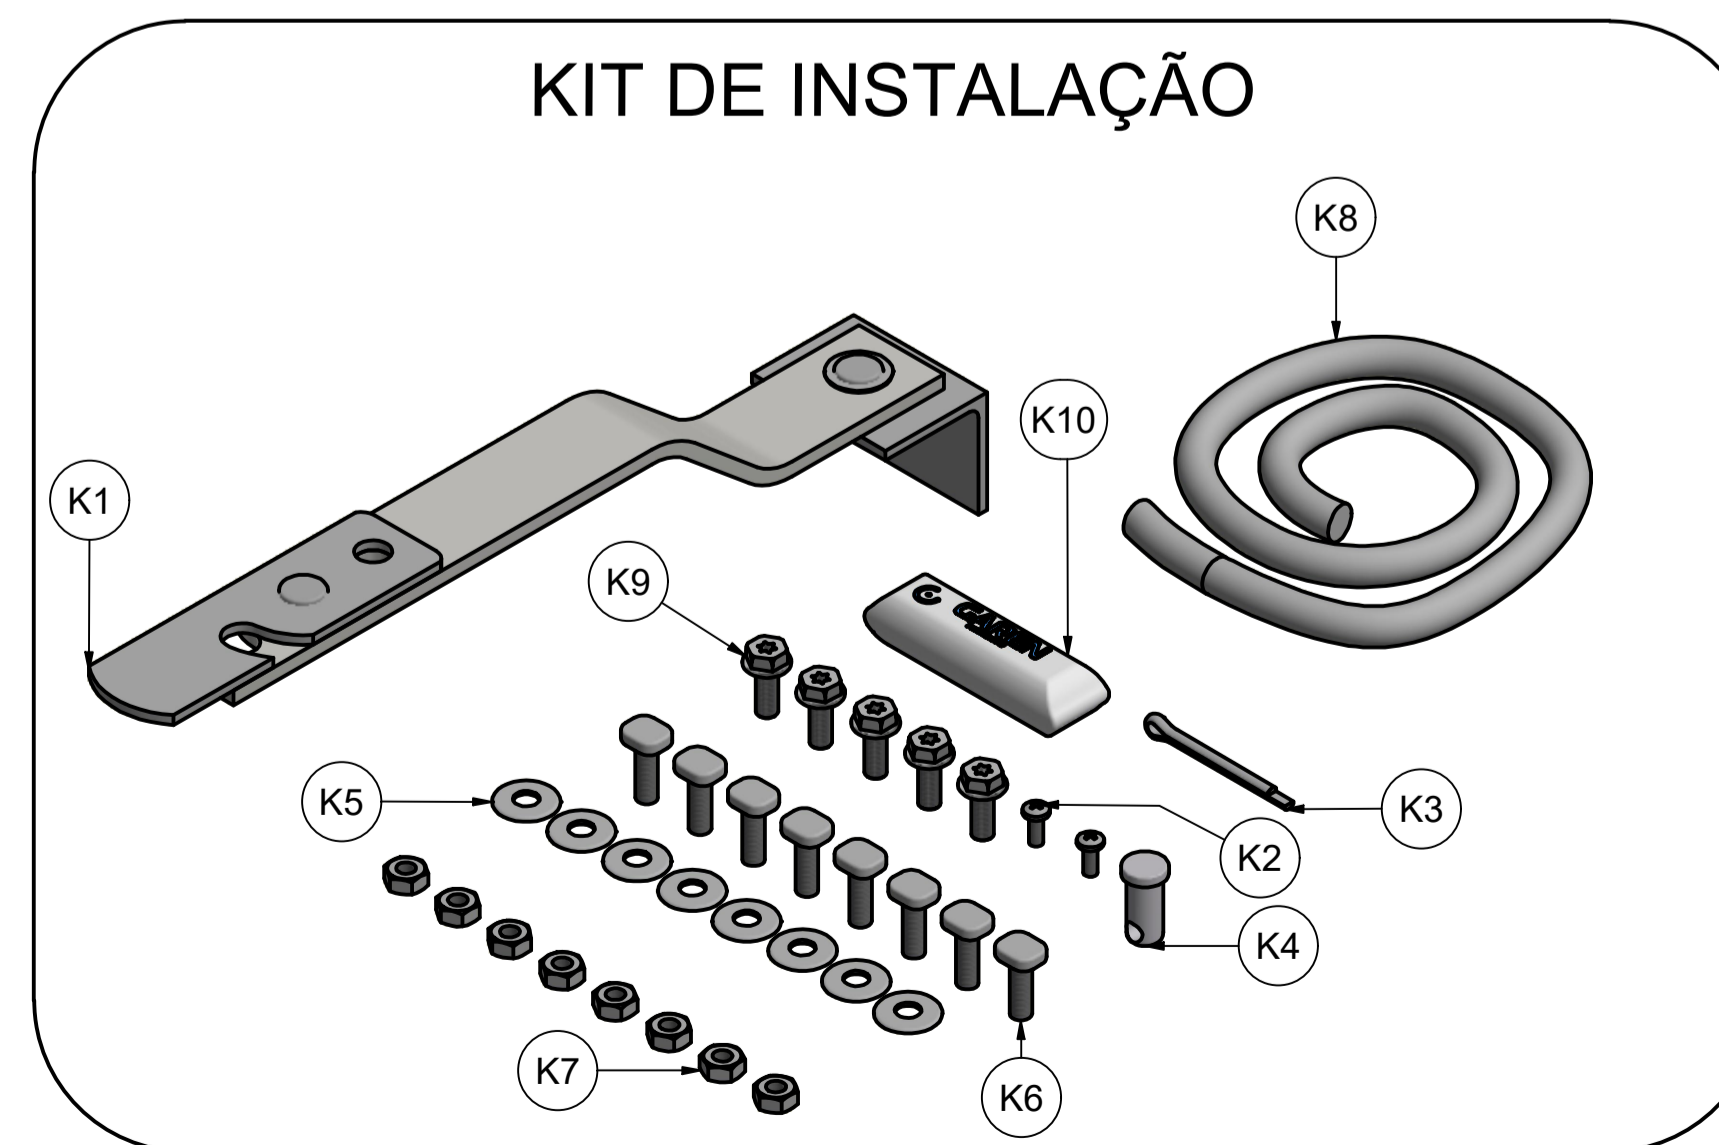

KIT DE INSTALAÇÃO

K1	1	A00104	BRAÇO DESTAV COMPLETO P/ BV ESQ
K2	2	C00310	PARAFUSO PHILIPS 3,9 X 9,5 ZB
K3	1	C00568	CUPILHA BV 5/32 X 1POL 1/2
K4	1	P00407	PINO DO SUP. DESTR BV/PV(PEQ) INJETADO
K5	8	C00140	ARRUELA LISA 1/4
K6	8	C01761	PARAFUSO 5.8 MAQ QUAD M6 X 18 ZB
K7	8	C02152	PORCA M6 SEXTAVADA ZB
K8	1	M02673	TARUGO VEDANTE POLIPEX 10MM CINZA 2,4M
K9	5	C06016	PARAFUSO CMT MQ TLOB SXT FLG M6 x 16 ZA
K10	1	C02373	MINI GRAXA BRANCA LITIO (SACHE PERS.20g)