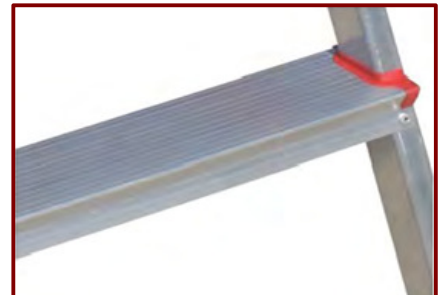

ESCALERA DOMESTICA ALUMINIO

07 PELDAÑOS
MOD.: ESC0066

CAP. MAXIMA

120Kg

NCM

7616.99.00

PLATAFORMA DE
POLIPROPILENO

ESCALON ANCHO

MODELO	PELDAÑOS	ALCANCE MAX.	PESO	CAPACIDAD
ESC0066	7	2,15 mts	4,22 Kg	120 Kg