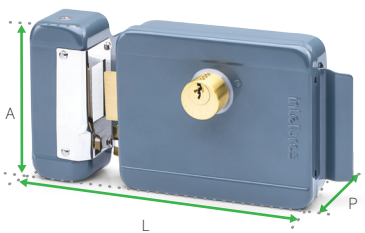

Fechadura elétrica de sobrepôr

FX 2000

TAMBOR SUBSTITUÍVEL

ABERTURA MAIS SILENCIOSA

MODELO-PADRÃO DE MERCADO

TRINCO REVERSÍVEL

Muito segura e prática, a fechadura FX 2000 é a solução ideal para o controle de acesso em portas e portões de metal ou madeira de ambientes comerciais ou residenciais.

L	A	P
192 mm	138 mm	135 mm

Características

- » Modelo-padrão de mercado: furação compatível com outras marcas do mercado.
- » Tambor substituível: é possível manter o tambor da fechadura antiga, evitando a troca de chaves
- » Para instalação em portas e portões de metal ou madeira, com abertura para direita ou esquerda
- » Memória mecânica que destrava ao primeiro impulso
- » Cilindro fixo com 40 mm de comprimento
- » Vem acompanhada de 3 chaves
- » Compatível com toda a linha de porteiros eletrônicos, videoporteiros e controladores de acesso
- » Alimentação 12 V
- » Produto para instalação em locais cobertos e na parte interna de portões

Compatibilidade

Compatível com toda a linha de porteiros eletrônicos, videoporteiros e controladores de acesso.

Tambor substituível

Com a FX 2000 é possível manter o tambor da fechadura antiga, evitando a troca de chaves.

Especificações técnicas

FX 2000	
Aplicação	Portas de metal ou madeira com abertura à direita ou à esquerda
Acionamento manual	3 chaves para abertura através dos cilindros externos e internos
Memória mecânica	Destrava ao primeiro impulso
Cilindro	Fixo com 40 mm de comprimento
Alimentação	12 V AC/DC
Consumo	10 W
Dimensão da embalagem (L x A x P)	192 x 138 x 135 mm
Peso	1,73 kg